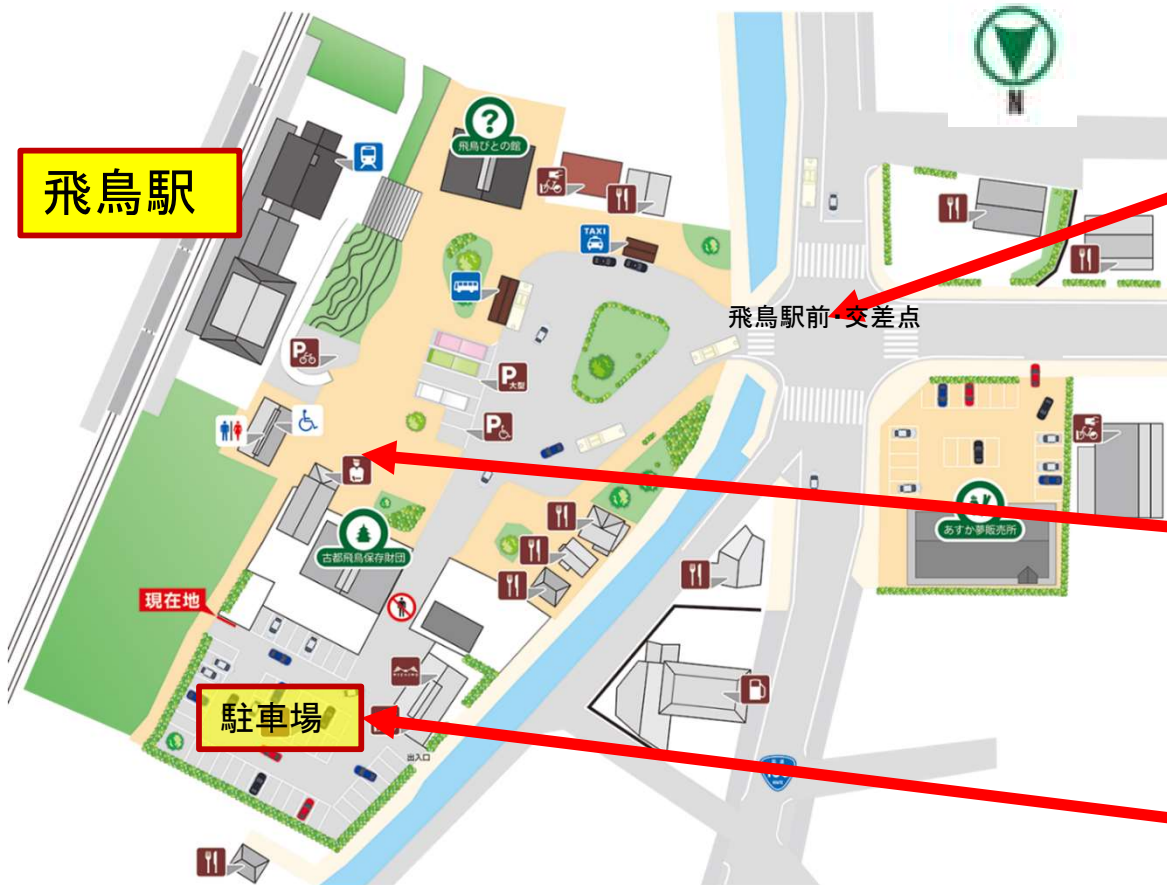

あすか会場

毎月 第2 土曜日 9:40集合~12:30頃終了

7月~9月は集合場所が近鉄・畝傍御陵前駅西側になります。

受付は近鉄吉野線・飛鳥駅前で行います。

- ① お車の場合、駅前に道の駅の駐車場があります。
- ② 電車では、近鉄・吉野線 飛鳥駅です。

集合場所

駐車場: 駅前ロータリーの奥にあります。
(無料です)